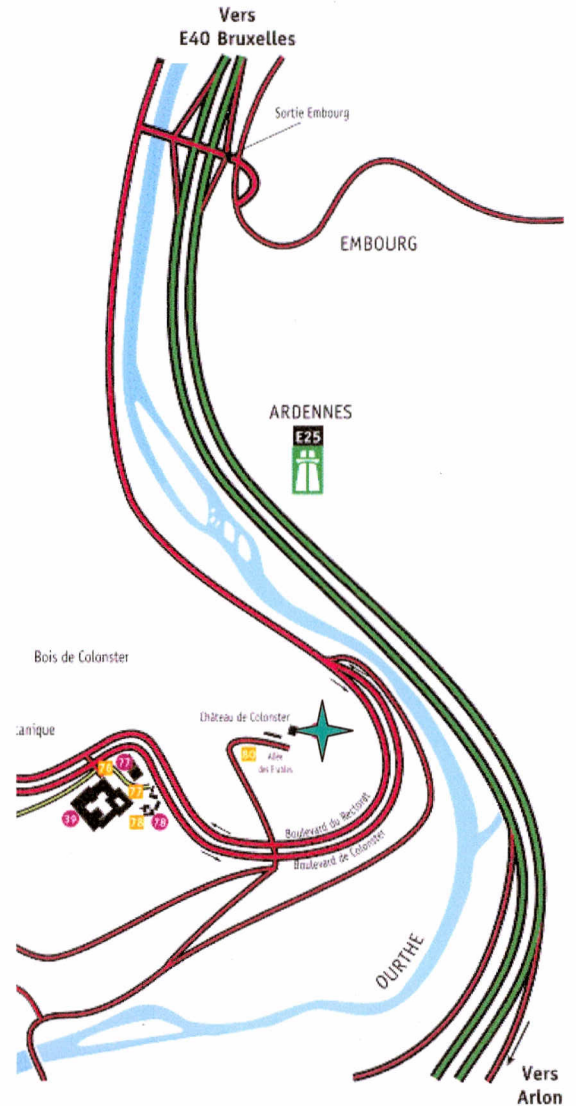

ENSEIGNEMENT POSTUNIVERSITAIRE OTO-RHINO-LARYNGOLOGIE Université de Liège

Organisé par les services
du CHU et du CHR Citadelle

Année Académique 2011-2012
Château de Colonster
Liège.

Centre de la Région de Liège